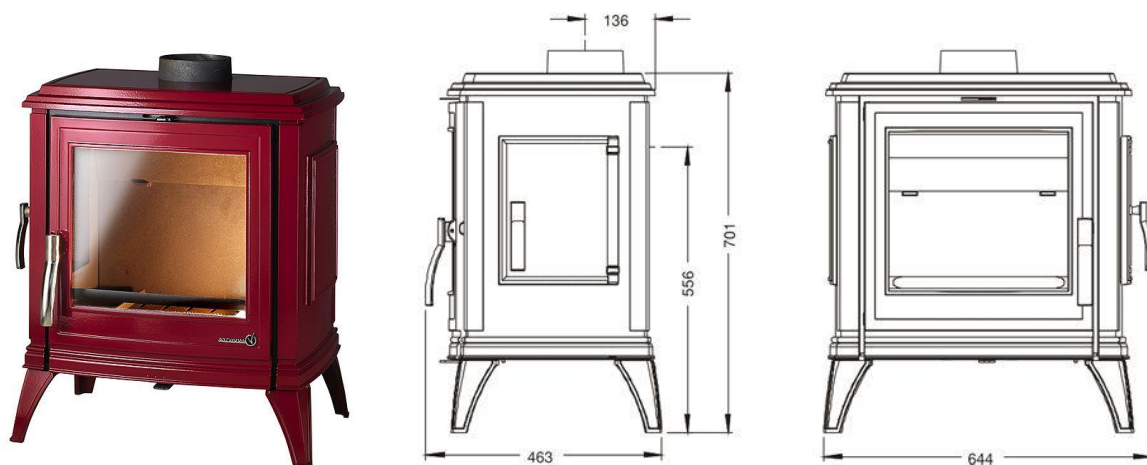

SEDAN M czerwona emalia ref. 9160-47

Żeliwny piec wolno stojący

- moc nominalna: 10 kW
- sprawność: 75 %
- średnia emisja tlenku węgla (CO): 0,12 %
- średnia temperatura spalin: 403°C
- max. długość polan drewna: 42 cm
- średnica wylotu spalin: 150 mm
- waga: 126 kg

- wykończenie kolorystyczne: szara emalia
- regulacja dopływu powietrza pierwotnego i wtórnego
- przedni oraz boczny załadunek drewna
- górny lub tylny wylot spalin
- deflektor
- popielnik
- ruszt
- paliwo opałowe: drewno
- 5 lat gwarancji
- zgodność z normą EN 13240
- certyfikat CE
- certyfikat FLAMME VERTE
- producent: INVICTA - Francja