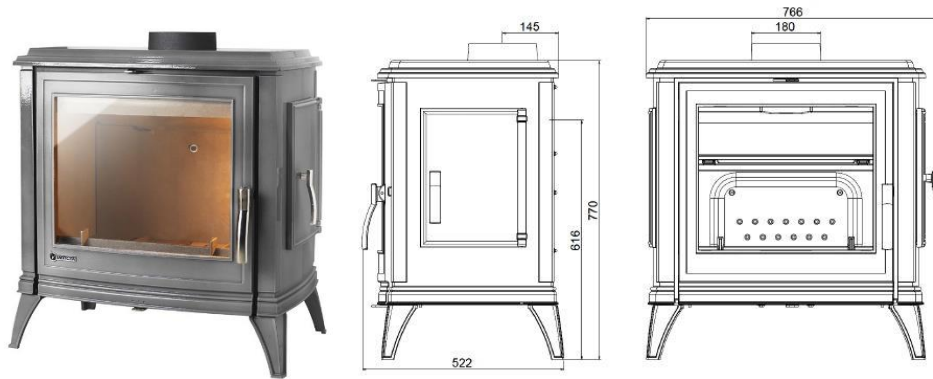

# SEDAN L szara emalia ref. 9172-48

## Żeliwny piec wolno stojący

- moc nominalna: 12 kW
- sprawność: 75 %
- średnia emisja tlenku węgla (CO): 0,11%
- średnia temperatura spalin: 367°C
- max. długość polan drewna: 60 cm
- średnica wylotu spalin: 180 mm
- waga: 164,5 kg
  
- wykończenie kolorystyczne: szara emalia
- spalanie wtórne
- regulacja dopływu powietrza pierwotnego i wtórnego
- przedni oraz boczny załadunek drewna
- górny lub tylny wylot spalin
- deflektor
- popielnik
- ruszt
- paliwo opałowe: drewno
- 5 lat gwarancji
- zgodność z normą EN 13240
- certyfikat CE
- certyfikat FLAMME VERTE
- producent: INVICTA - Francja