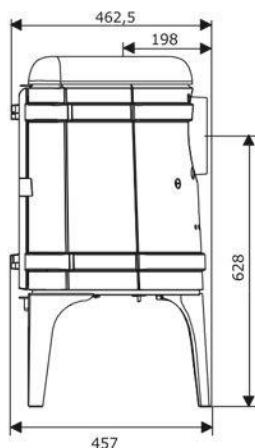

LUNA czerwona emalia ref. 6182-47

Żeliwny piec wolno stojący

- moc nominalna: 10 kW
- sprawność: 80%
- średnia emisja tlenku węgla (CO): 0,14%
- średnia temperatura spalin: 307°C
- max. długość polan drewna: 52 cm
- średnica wylotu spalin: 180 mm
- waga: 152 kg