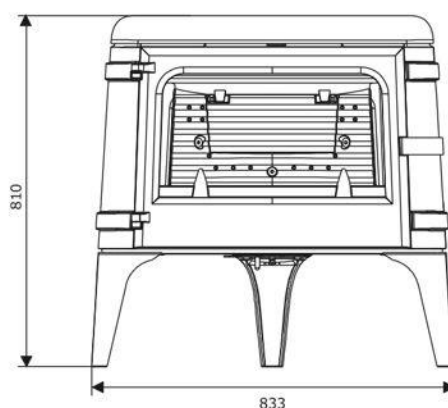

LUNA czerwona emalia ref. 6182-47

Żeliwny piec wolno stojący

- moc nominalna: 10 kW
- sprawność: 80%
- średnia emisja tlenku węgla (CO): 0,14%
- średnia temperatura spalin: 307°C
- max. długość polan drewna: 52 cm
- średnica wylotu spalin: 180 mm
- waga: 152 kg