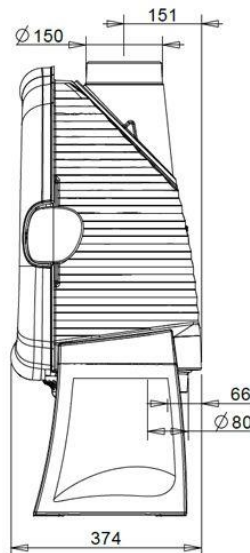

INVICTA ELO M biała emalia ref. 6102-48

Żeliwny piec wolno stojący

- moc nominalna: 5 kW
- sprawność: 75%
- średnia emisja tlenku węgla (CO): 0,09%
- średnia temperatura spalin: 341 °C
- max. długość polan drewna: 33 cm
- średnica wylotu spalin: 150 mm
- waga: 100 kg