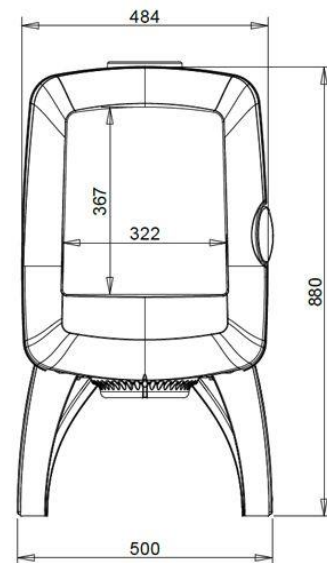

INVICTA ELO M biała emalia ref. 6102-48

Żeliwny piec wolno stojący

- moc nominalna: 5 kW
- sprawność: 75%
- średnia emisja tlenku węgla (CO): 0,09%
- średnia temperatura spalin: 341 °C
- max. długość polan drewna: 33 cm
- średnica wylotu spalin: 150 mm
- waga: 100 kg