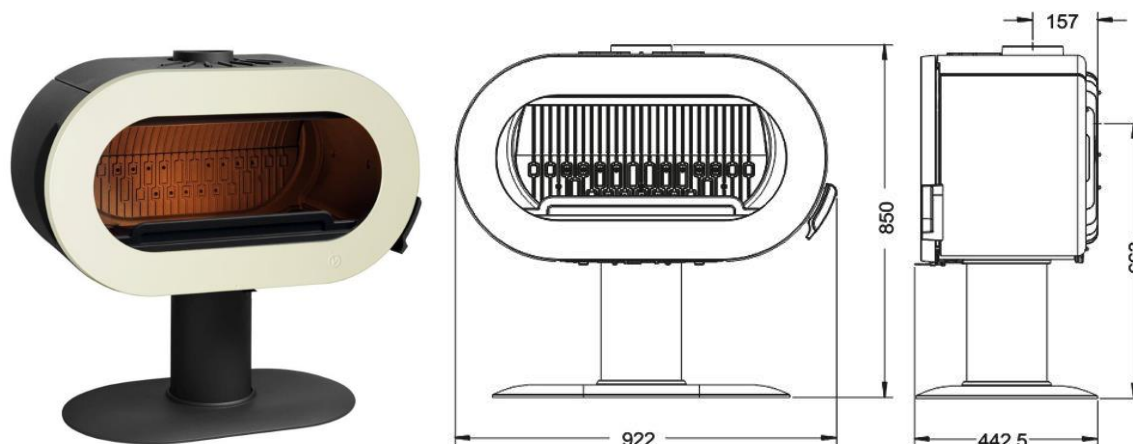

## FIFTY kremowa emalia ref. 6480-46

### Żeliwny piec wolno stojący

- moc nominalna: 10 kW
- sprawność: 76%
- średnia emisja tlenku węgla (CO): 0,10%
- średnia temperatura spalin: 344°C
- max. długość polan drewna: 60 cm
- średnica wylotu spalin: 150 mm
- waga: 180 kg
  
- wykończenie kolorystyczne: czerwona emalia
- spalanie wtórne
- regulacja dopływu powietrza pierwotnego i wtórnego
- przedni załadunek drewna
- górny lub tylny wylot spalin
- nawiew powietrza na szybę
- deflektor
- popielnik
- ruszt
- paliwo opałowe: drewno
- 5 lat gwarancji
- zgodność z normą EN 13240
- zgodność z normą BImSchV2
- certyfikat CE
- certyfikat FLAMME VERTE
- producent: INVICTA - Francja