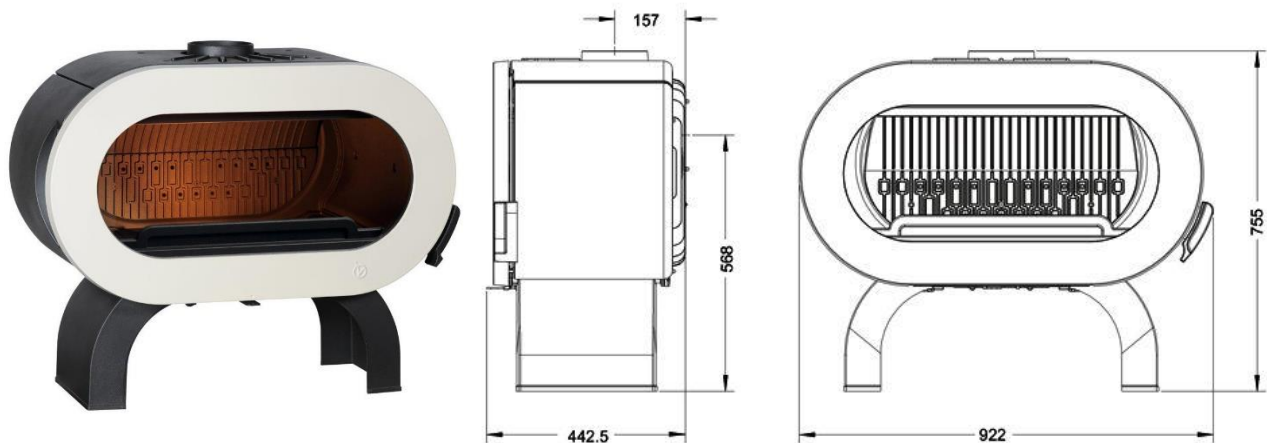

FIFTY ARCHE kremowa emalia ref. 6479-46

Żeliwny piec wolno stojący

- moc nominalna: 10 kW
- sprawność: 76%
- średnia emisja tlenku węgla (CO): 0,10%
- średnia temperatura spalin: 344°C
- max. długość polan drewna: 60 cm
- średnica wylotu spalin: 150 mm
- waga: 176,5 kg

- wykończenie kolorystyczne: kremowa emalia
- spalanie wtórne
- regulacja dopływu powietrza pierwotnego i wtórnego
- przedni załadunek drewna
- górny lub tylny wylot spalin
- nawiew powietrza na szybę
- deflektor
- popielnik
- ruszt
- paliwo opałowe: drewno
- 5 lat gwarancji
- zgodność z normą EN 13240
- zgodność z normą BImSchV2
- certyfikat CE
- certyfikat FLAMME VERTE
- producent: INVICTA - Francja