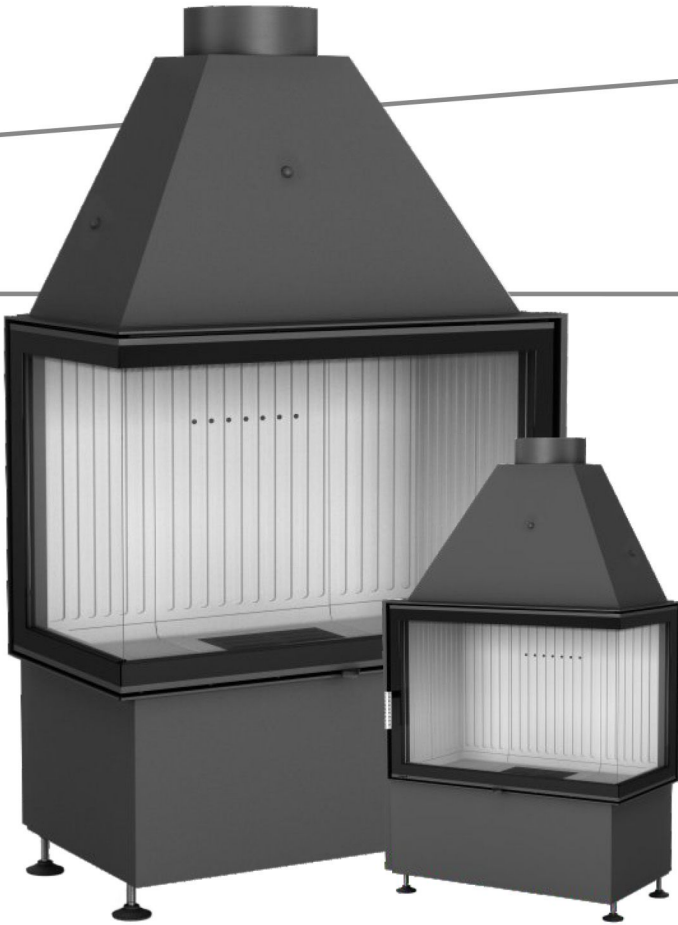

VOLCANO 2PAT 2LAT

VOLCANO 2LAT

VOLCANO 2PAT

81 (%)

9 (kW)

1 (g/m³)

0,04 (g/m³)

250 (°C)