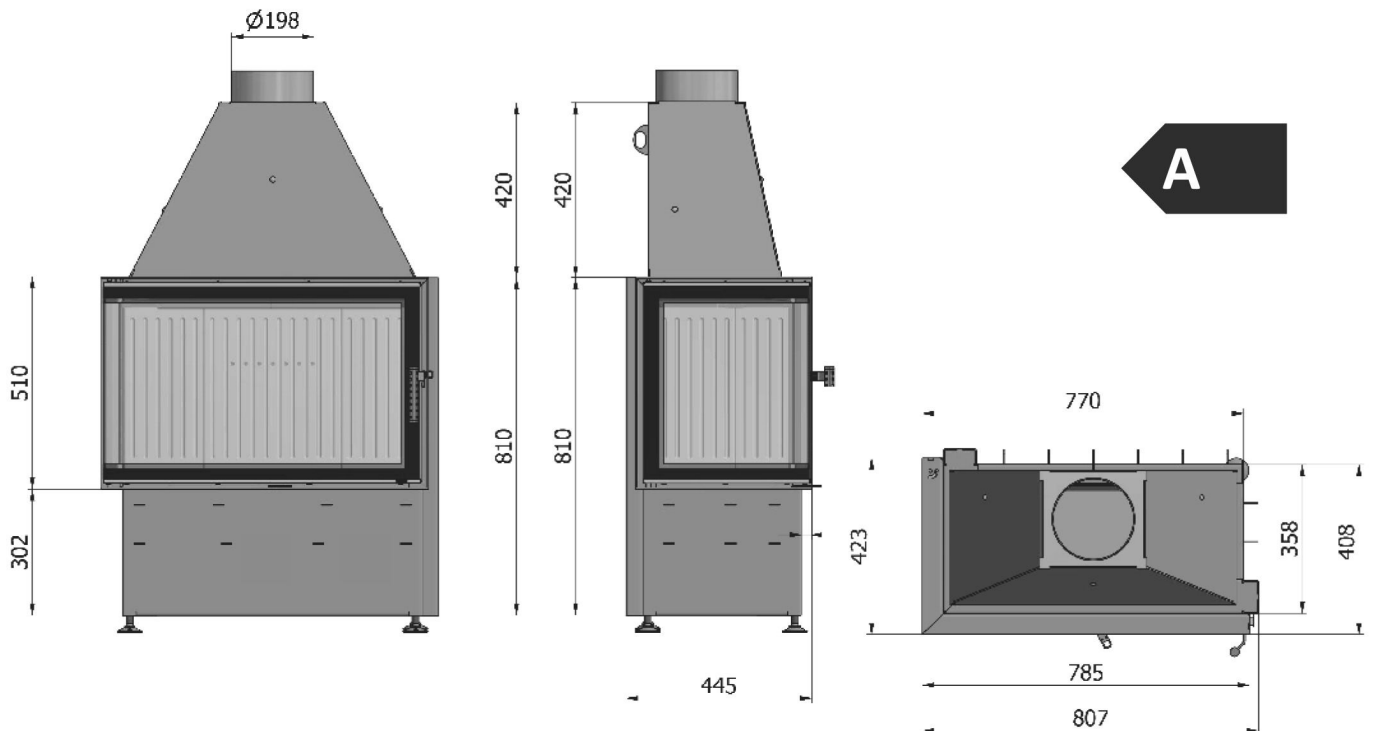

podane wymiary są orientacyjne
ca. Abmessungen
all dimensions are approximate

перечисленные размеры являются приблизительными
Les mesures sont approximatives