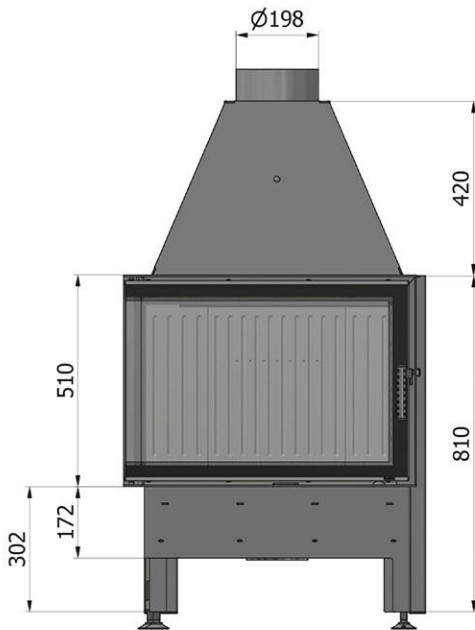

podane wymiary są orientacyjne
ca. Abmessungen

all dimensions are approximate
Les mesures sont approximatives