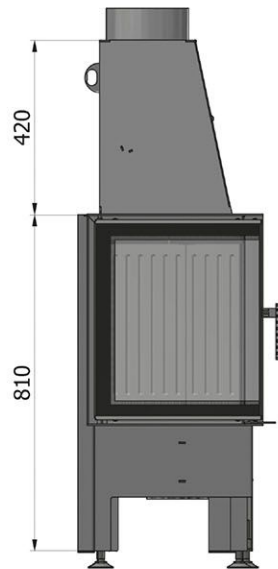

Volcano 2PT-S 2LT-S

Volcano 2PT-S

Volcano 2LT-S

83 (%)

11 (kW)

0,06 (%)

0,01 (g/m³)

260 (°C)

145 (kg)

12 (Pa)

8,5 (g/s)

200 (mm)

150 (mm)

drzewo drzew liściastych
laubholz
hardwood
bois à feuilles caduques

50 (cm)

tak
Ja
yes
oui

tak
Ja
yes
oui

podane wymiary są orientacyjne
ca. Abmessungen

all dimensions are approximate
Les mesures sont approximatives