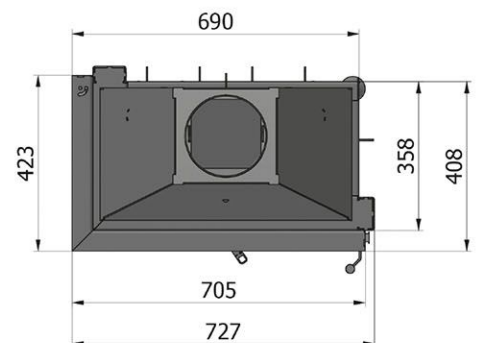

145 (kg)

12 (Pa)

8,5 (g/s)

200 (mm)

150 (mm)

drzewo drzew liściastych
laubholz
hardwood
bois à feuilles caduques

50 (cm)

tak
Ja
yes
oui

tak
Ja
yes
oui

podane wymiary są orientacyjne
ca. Abmessungen

all dimensions are approximate
Les mesures sont approximatives