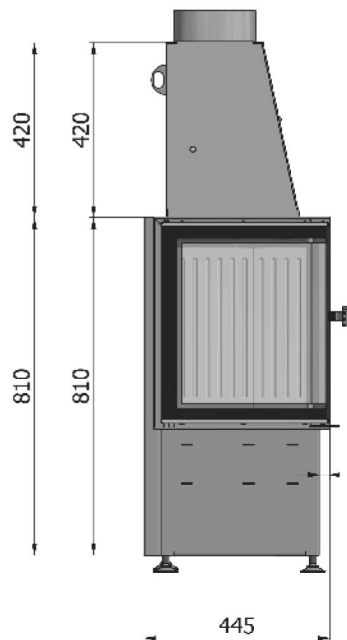

240 (kg)

11 (Pa)

8 g/ s

200 (mm)

150 (mm)

drewno drzew liściastych
Laubholz
hardwood
твердая древесина

50 (cm)

tak
Ja
yes
oui
да

tak
Ja
yes
oui
да

podane wymiary są orientacyjne
ca. Abmessungen
all dimensions are approximate

перечисленные размеры являются приблизительными
Les mesures sont approximatives