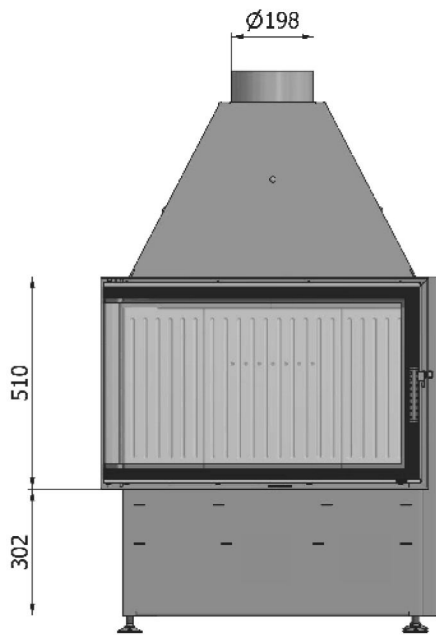

podane wymiary są orientacyjne
ca. Abmessungen
all dimensions are approximate

перечисленные размеры являются приблизительными
Les mesures sont approximatives