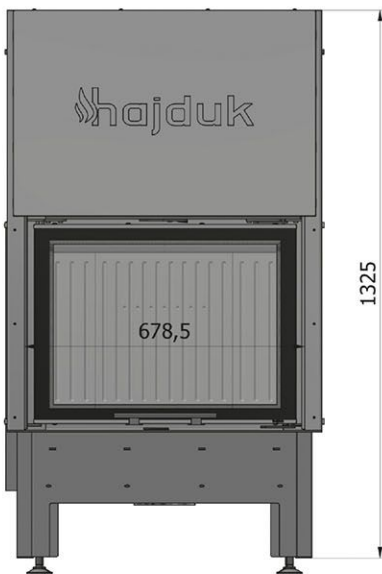

VOLCANO 1VTh-S

- 83 (%)
- 0,06 (%)
- 260 (°C)
- 12 (Pa)
- 200 (mm)
- drzewo drzew liściastych
laubholz
hardwood
bois à feuilles caduques
- tak
Ja
yes
oui
- 11 (kW)
- 0,01 (g/m3)
- 190 (kg)
- 8,5 (g/s)
- 150 (mm)
- 50 (cm)
- tak
Ja
yes
oui

podane wymiary są orientacyjne
ca. Abmessungen

all dimensions are approximate
Les mesures sont approximatives