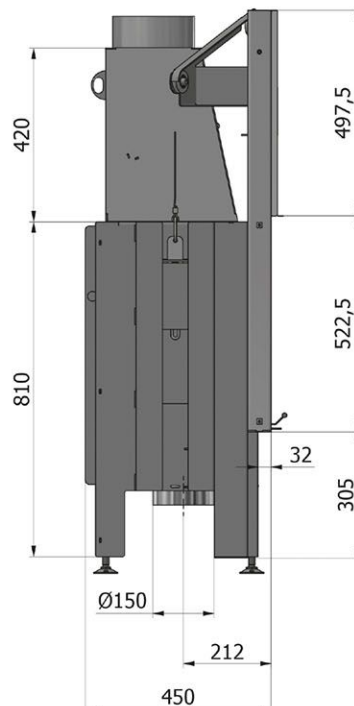

VOLCANO 1VTh-S

- 83 (%)
- 0,06 (%)
- 260 (°C)
- 12 (Pa)
- 200 (mm)
- drzewo drzew liściastych
laubholz
hardwood
bois à feuilles caduques
- tak
Ja
yes
oui
- 11 (kW)
- 0,01 (g/m3)
- 190 (kg)
- 8,5 (g/s)
- 150 (mm)
- 50 (cm)
- tak
Ja
yes
oui

podane wymiary są orientacyjne
ca. Abmessungen

all dimensions are approximate
Les mesures sont approximatives