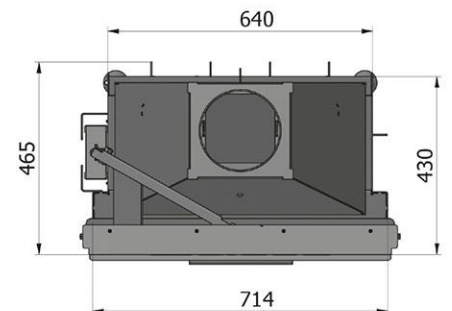

VOLCANO 1VTh-S

- 83 (%)
- 0,06 (%)
- 260 (°C)
- 12 (Pa)
- 200 (mm)
- drzewo drzew liściastych
laubholz
hardwood
bois à feuilles caduques
- tak
Ja
yes
oui
- 11 (kW)
- 0,01 (g/m3)
- 190 (kg)
- 8,5 (g/s)
- 150 (mm)
- 50 (cm)
- tak
Ja
yes
oui

podane wymiary są orientacyjne
ca. Abmessungen

all dimensions are approximate
Les mesures sont approximatives