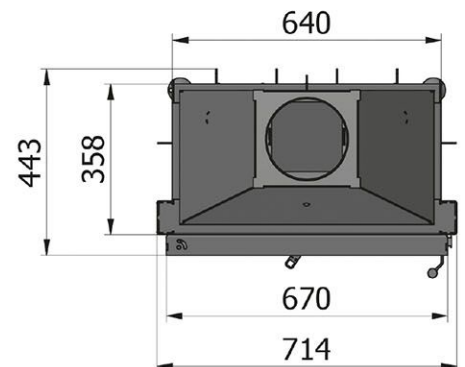

VOLCANO 1VT-S

83 (%)	11 (kW)
0,06 (%)	0,01 (g/m ³)
260 (°C)	150 (kg)
12 (Pa)	8,5 (g/s)
200 (mm)	150 (mm)
drzewo drzew liściastych laubholz hardwood bois à feuilles caduques	50 (cm)
tak Ja yes oui	tak Ja yes oui

podane wymiary są orientacyjne
ca. Abmessungen

all dimensions are approximate
Les mesures sont approximatives