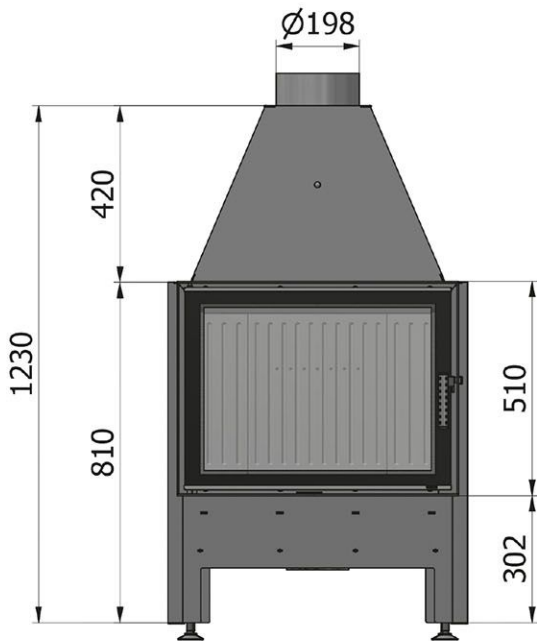

VOLCANO 1VT-S

83 (%)	11 (kW)
0,06 (%)	0,01 (g/m ³)
260 (°C)	150 (kg)
12 (Pa)	8,5 (g/s)
200 (mm)	150 (mm)
drzewo drzew liściastych laubholz hardwood bois à feuilles caduques	50 (cm)
tak Ja yes oui	tak Ja yes oui

podane wymiary są orientacyjne
ca. Abmessungen

all dimensions are approximate
Les mesures sont approximatives