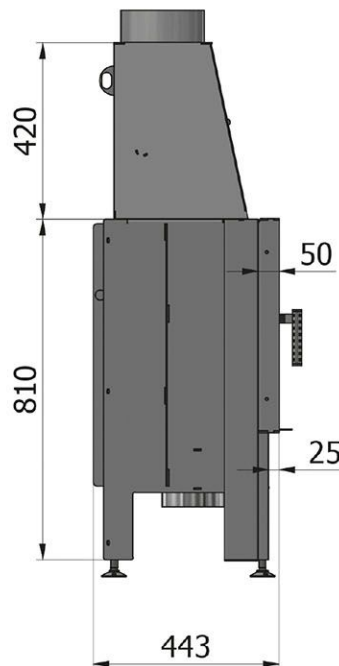

VOLCANO 1VT-S

83 (%)	11 (kW)
0,06 (%)	0,01 (g/m ³)
260 (°C)	150 (kg)
12 (Pa)	8,5 (g/s)
200 (mm)	150 (mm)
drzewo drzew liściastych laubholz hardwood bois à feuilles caduques	50 (cm)
tak Ja yes oui	tak Ja yes oui

podane wymiary są orientacyjne
ca. Abmessungen

all dimensions are approximate
Les mesures sont approximatives