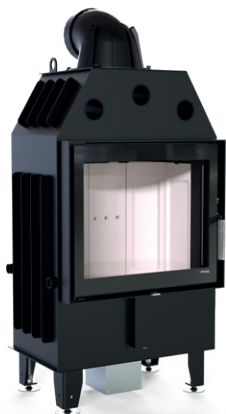

## Dane techniczne:

moc nominalna	10 kW
zakres mocy	4 - 12 kW
średnica czopucha	200 mm
sprawność	80,1 %
temperatura spalin	267°C
maksymalna długość polan	500 mm
średnica dolotu powietrza	125 mm
minimalna powierzchnia wlotu powietrza	500 cm <sup>2</sup>
minimalna powierzchnia wylotu powietrza	700 cm <sup>2</sup>
gwarancja	5 lat
masa	-200 kg

## Wyposażenie dodatkowe:

- czarny ceramiton
- klamka po drugiej stronie
- czarna klamka
- akumulacja Thermoblock
- podwójna szyba

BIMSCHV  
stufe 2