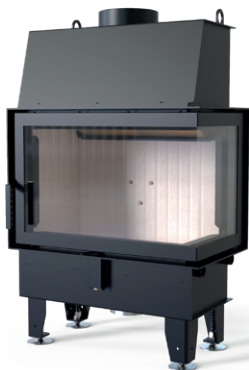

A

Dane techniczne:

moc nominalna	8 kW
zakres mocy	3,2 - 9,6 kW
średnica czopucha	200 mm
sprawność	80,2 %
temperatura spalin	282 °C
maksymalna długość polan	500 mm
średnica dolotu powietrza	125 mm
minimalna powierzchnia wlotu powietrza	400 cm ²
minimalna powierzchnia wylotu powietrza	560 cm ²
gwarancja	5 lat
masa	~143 kg

Wyposażenie dodatkowe:

- sitodruk blackline
- klamka po drugiej stronie

BIMSCHV
stufe 2

Wymiary produktu: