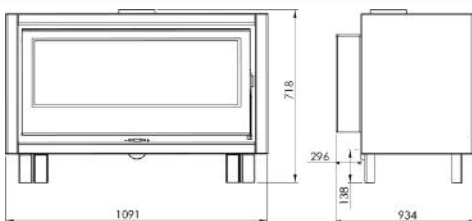

WYMIARY

WYS.xSZER.xGŁ.	718x1091x934 mm
WAGA BRUTTO/NETTO	160/151 kg
WYMIARY DRZWICZEK	870x300 mm
WYLOT SPALIN	Ø 150-153 mm Pionowy
DOLOT POWIETRZA Z ZEWNĄTRZ	Ø 80 mm

CHARAKTERYSTYKA

RUSZT ŻELIWNY	
KORPUS ZE STALI	5 mm
MOC NOMINALNA	8,9 KW
SPRAWNOŚĆ	80,8 %
EMISJA CO	0,10 %
FARBA ŻAROODPORNĄ	800°C
SZYBA SZKLANO-CERAMICZNA	750°C

ZALETY PRODUKTU

ECODESIGN 2022

SZCZELNY

**DOLOT POWIETRZA
Z ZEWNĄTRZ**

**PIEC WYŁOŻONY
WERMIKULITEM**

SZYBA Z SITODRUKIEM

**DŁUGOŚĆ POLAN
DO 80 CM**

**240
m³** OGRZEWANA
KUBATURA