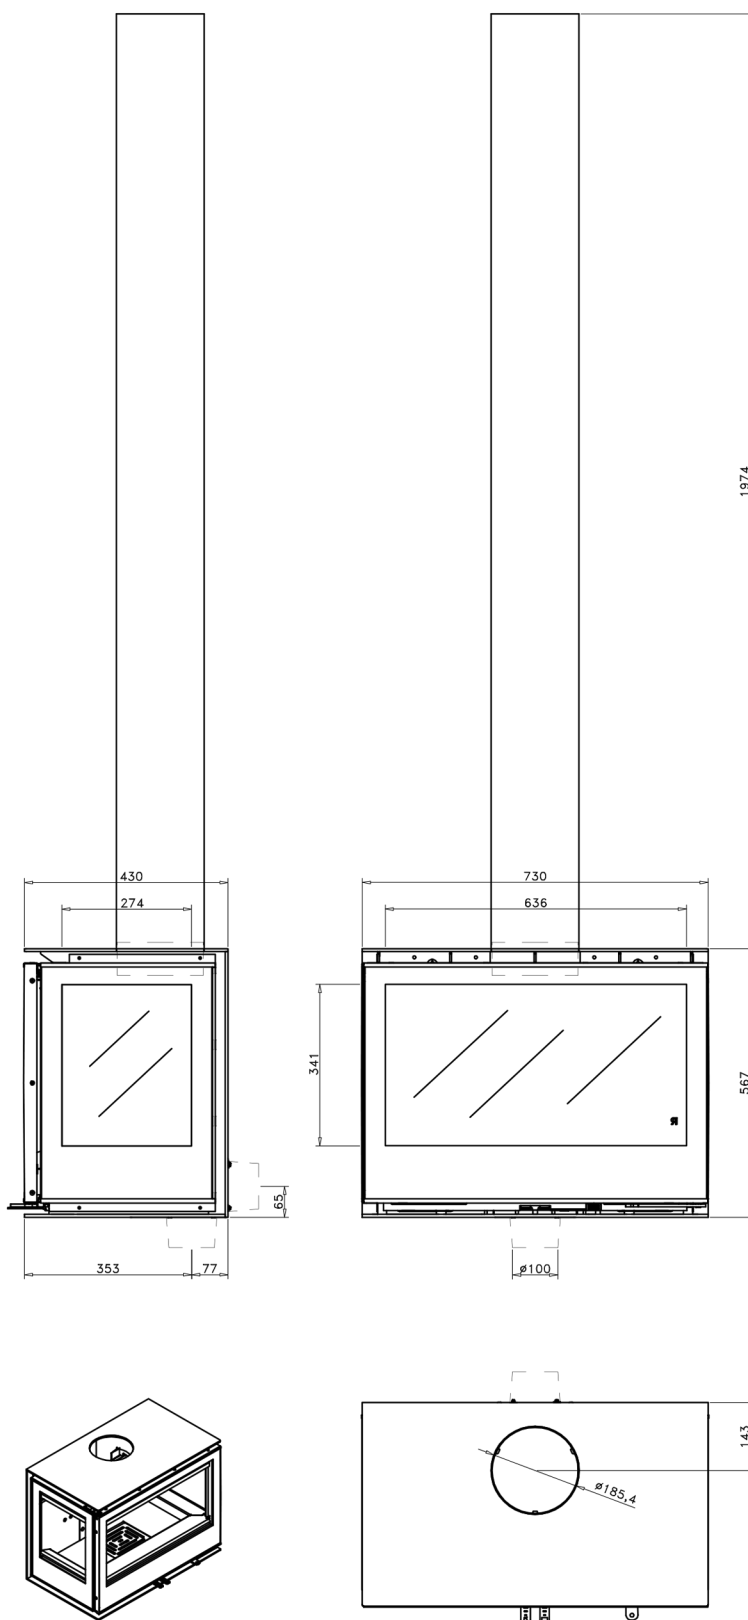

# Dane techniczne

Wymiary (Szerokość x Wysokość x Głębokość)	730 x 567 x 430
Waga	159
Sprawność grzewcza	>75%
Nominalna moc grzewcza	9 kW
Maksymalna moc grzewcza	11 kW
Emisja CO (przy 13% O <sub>2</sub> ) ≤	<0,13%
Zużycie opału	2,6 kg/h
Max długość polan	40 cm

Código: E2140+T

Modelo: HABIT 73 TC +T

Fecha: Abril 2019

Carga máx. autorizada de combustible: -Kgs

Potencia térmica nominal: -Kw

Peso: -Kg

Escala: