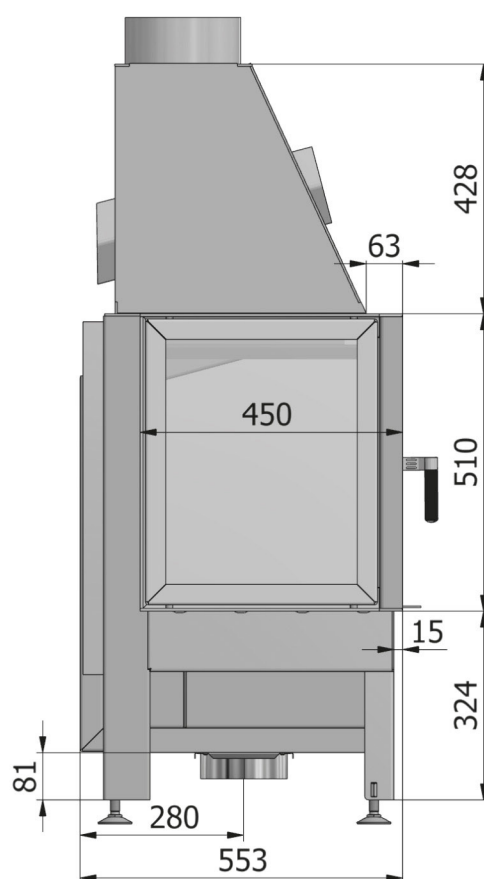

VOLCANO 3PL

84 (%)

11 (kW)

0,08 (%)

0,028 (g/m³)

260 (C°)

265 (kg)

11 (Pa)

8 g/ s

200 (mm)

150 (mm)

drewno drzew liściastych
Laubholz
hardwood
твердая древесина

50 (cm)

tak
Ja
yes
oui
да

tak
Ja
yes
oui
да

podane wymiary są orientacyjne
ca.Abmessungen
all dimensions are approximate

перечисленные размеры являются приблизительными
Les mesures sont approximatives