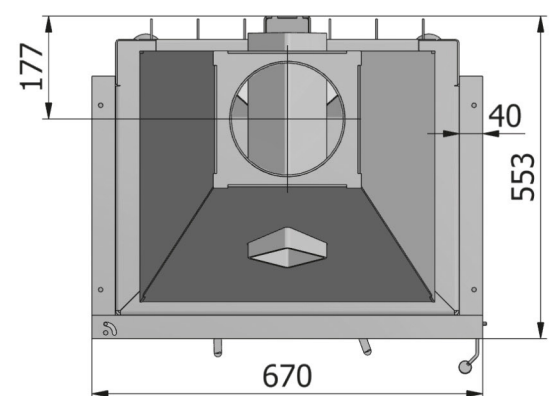

8 g/ s

200 (mm)

150 (mm)

drewno drzew liściastych
Laubholz
hardwood
твердая древесина

50 (cm)

tak
Ja
yes
oui
да

tak
Ja
yes
oui
да

podane wymiary są orientacyjne
ca.Abmessungen
all dimensions are approximate

перечисленные размеры являются приблизительными
Les mesures sont approximatives