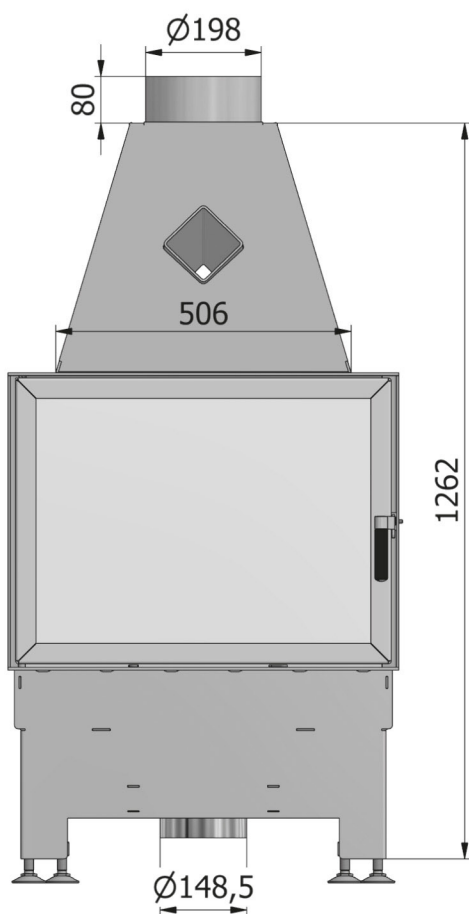

VOLCANO 3PL

84 (%)

11 (kW)

0,08 (%)

0,028 (g/m³)

260 (C°)

265 (kg)

11 (Pa)

8 g/ s

200 (mm)

150 (mm)

drewno drzew liściastych
Laubholz
hardwood
твердая древесина

50 (cm)

tak
Ja
yes
oui
да

tak
Ja
yes
oui
да

podane wymiary są orientacyjne
ca.Abmessungen
all dimensions are approximate

перечисленные размеры являются приблизительными
Les mesures sont approximatives