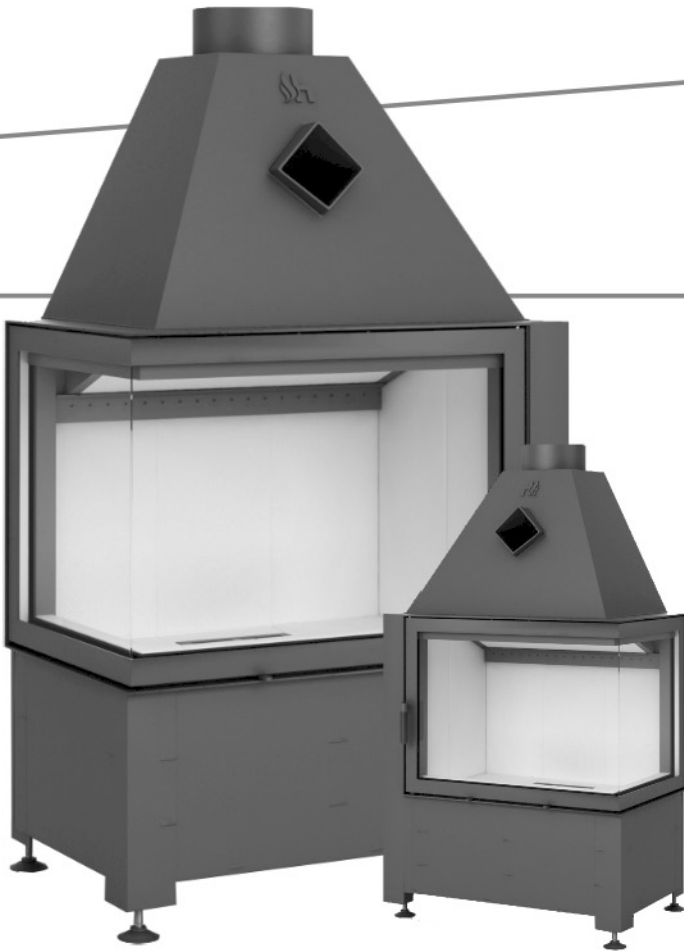

VOLCANO 2L 2P

VOLCANO 2L

VOLCANO 2P

84 (%)

11 (kW)

0,08 (%)

0,028 (g/m3)

260 (C°)