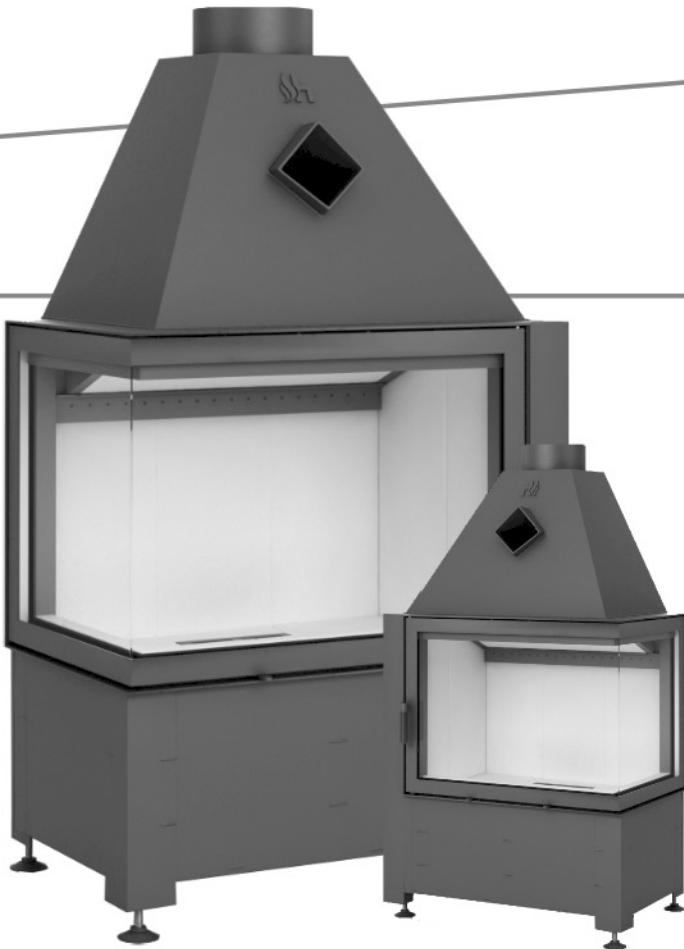

VOLCANO 2L 2P

VOLCANO 2L

VOLCANO 2P

84 (%)

11 (kW)

0,08 (%)

0,028 (g/m3)

260 (C°)

240 (kg)

11 (Pa)

8 g/ s

200 (mm)

150 (mm)

drewno drzew liściastych
hardwood
твердая древесина

50 (cm)

tak
yes
oui
да