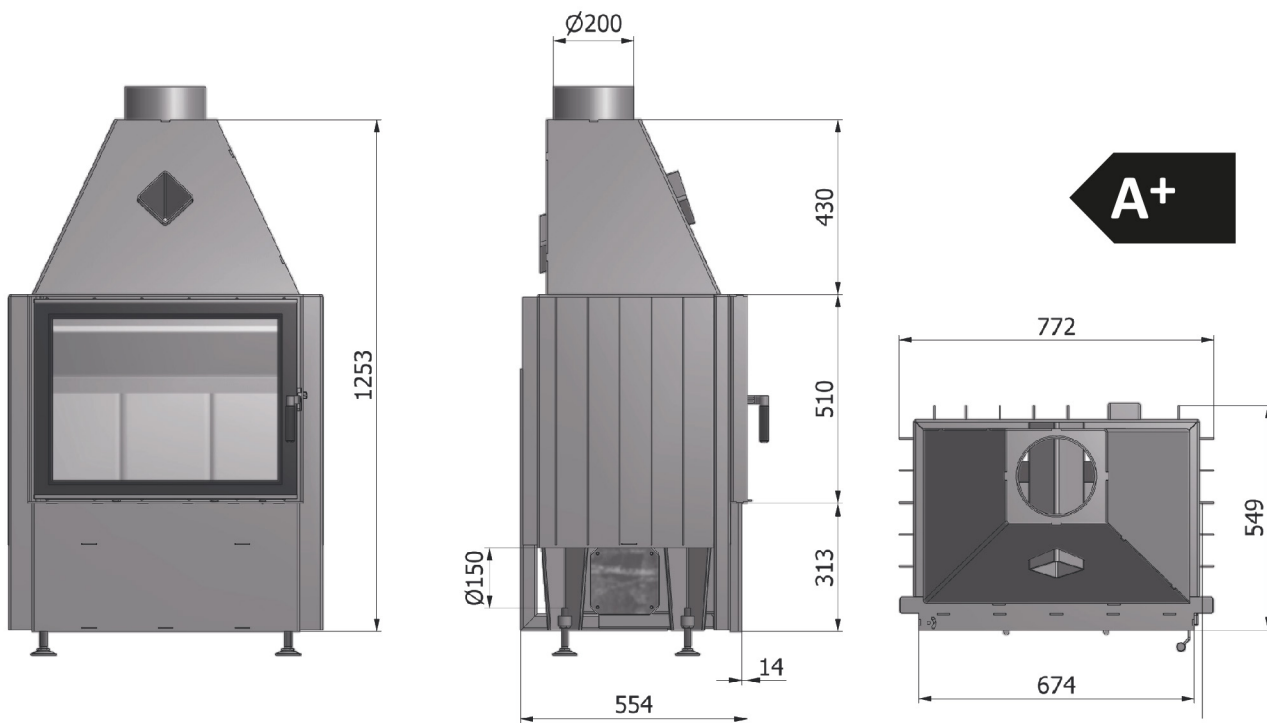

VOLCANO 1VT

	84 (%)		11 (kW)
	0,08 (%)		0,028 (g/m ³)
	260 (C°)		250 (kg)
	11 (Pa)		8 g/ s
	200 (mm)		150 (mm)
	drewno drzew liściastych hardwood твердая древесина		50 (cm)
	tak yes oui да		tak yes oui да

podane wymiary są orientacyjne
all dimensions are approximate

перечисленные размеры являются приблизительными
Les mesures sont approximatives