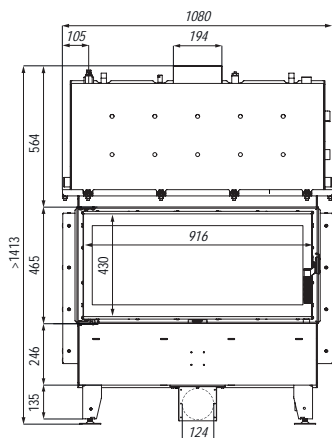

Zakres regulacji nóżek od 0 do 100 mm.