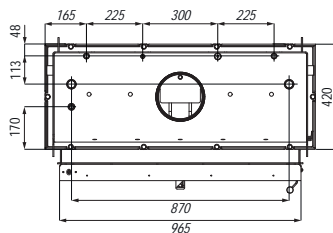

Zakres regulacji nóżek od 0 do 100 mm.