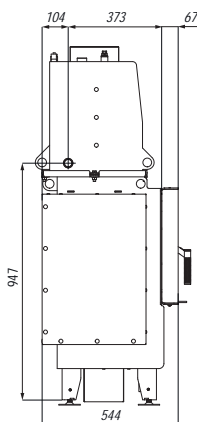

Zakres regulacji nóżek od 0 do 100 mm.