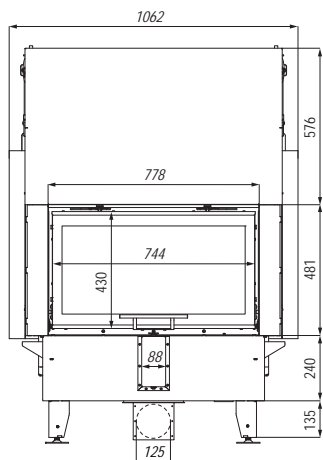

Zakres regulacji nóżek od 0 do 100 mm.