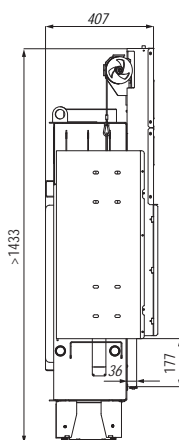

Zakres regulacji nóżek od 0 do 100 mm.