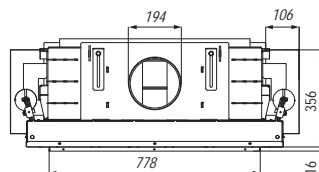

Zakres regulacji nóżek od 0 do 100 mm.