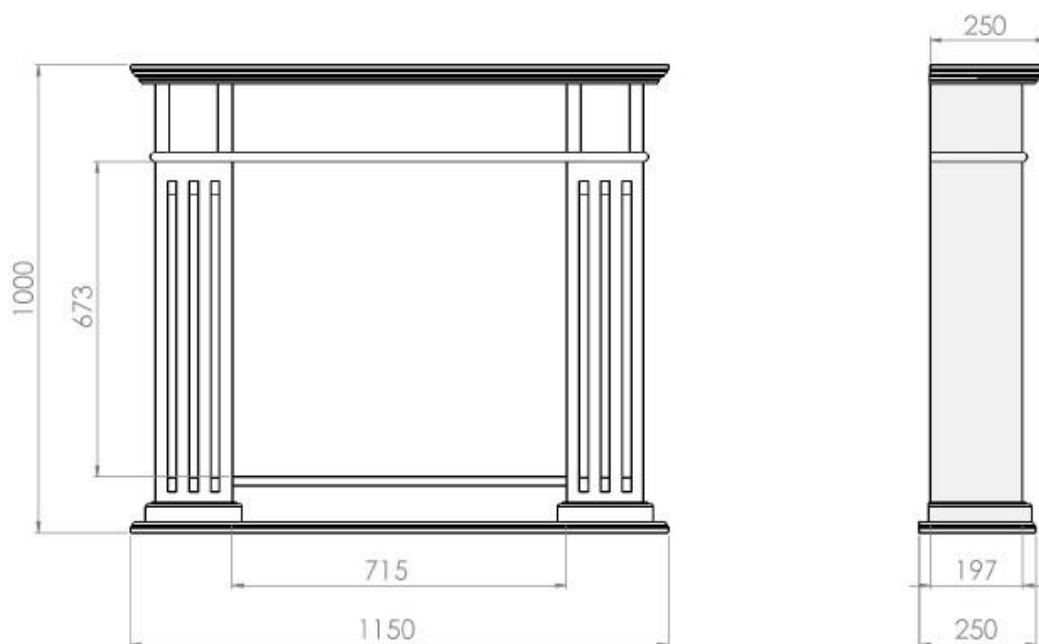

INPORTAL 1

1. Dane techniczne/ Technical description/ Technische Daten

Kolor/Colour/Farbe: Biały, czarny/ white, black/ weiß, schwarz

Rozmiar/Size/Große: 1150X250X1000 mm

Waga/Weight/Gewicht: 28 kg

2. Skład zestawu/ Components and kit/ Zusammensetzung des Satzes

Palnik/ Burner/ Brenner: 500 mm stal nierdzewna/ stainless steel/ Edelstahl

Pojemność/ Capacity/ Kapazität: 0,7l

Szyba/Glass/Glas: 4mm hartowana/tempered glass/ gehartet

3. Materiał/ Material/ Tuch:

Stal czarna malowana proszkowo, MDF/ Powder coated steel, beaverboard / Schwarz pulverbeschichteter Stahl, Faserplatte