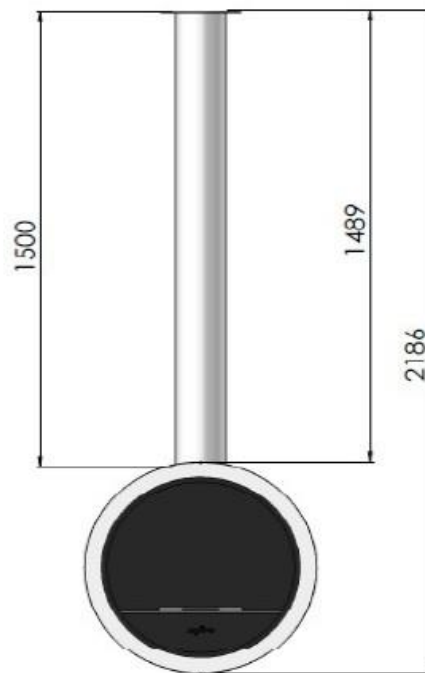

INCYRCLE

1. Dane techniczne/ Technical description/ Technische Daten

Kolor/Colour/Farbe: Biały, czarny / white, black/ weiß, schwarz

Rozmiar/Size/Große: 700x250x2190mm

Waga/Weight/Gewicht: 22 kg

2. Skład zestawu/ Components and kit/ Zusammensetzung des Satzes

Palnik/ Burner/ Brenner: 500 mm stal nierdzewna/ stainless steel/ Edelstahl

Pojemność/ Capacity/ Kapazität: 0,7l

Szyba/Glass/Glas: 4mm hartowana/tempered glass/ gehartet

3. Materiał/ Material/ Tuch:

Stal czarna malowana proszkowo / Powder coated steel / Schwarz pulverbeschichteter Stahl